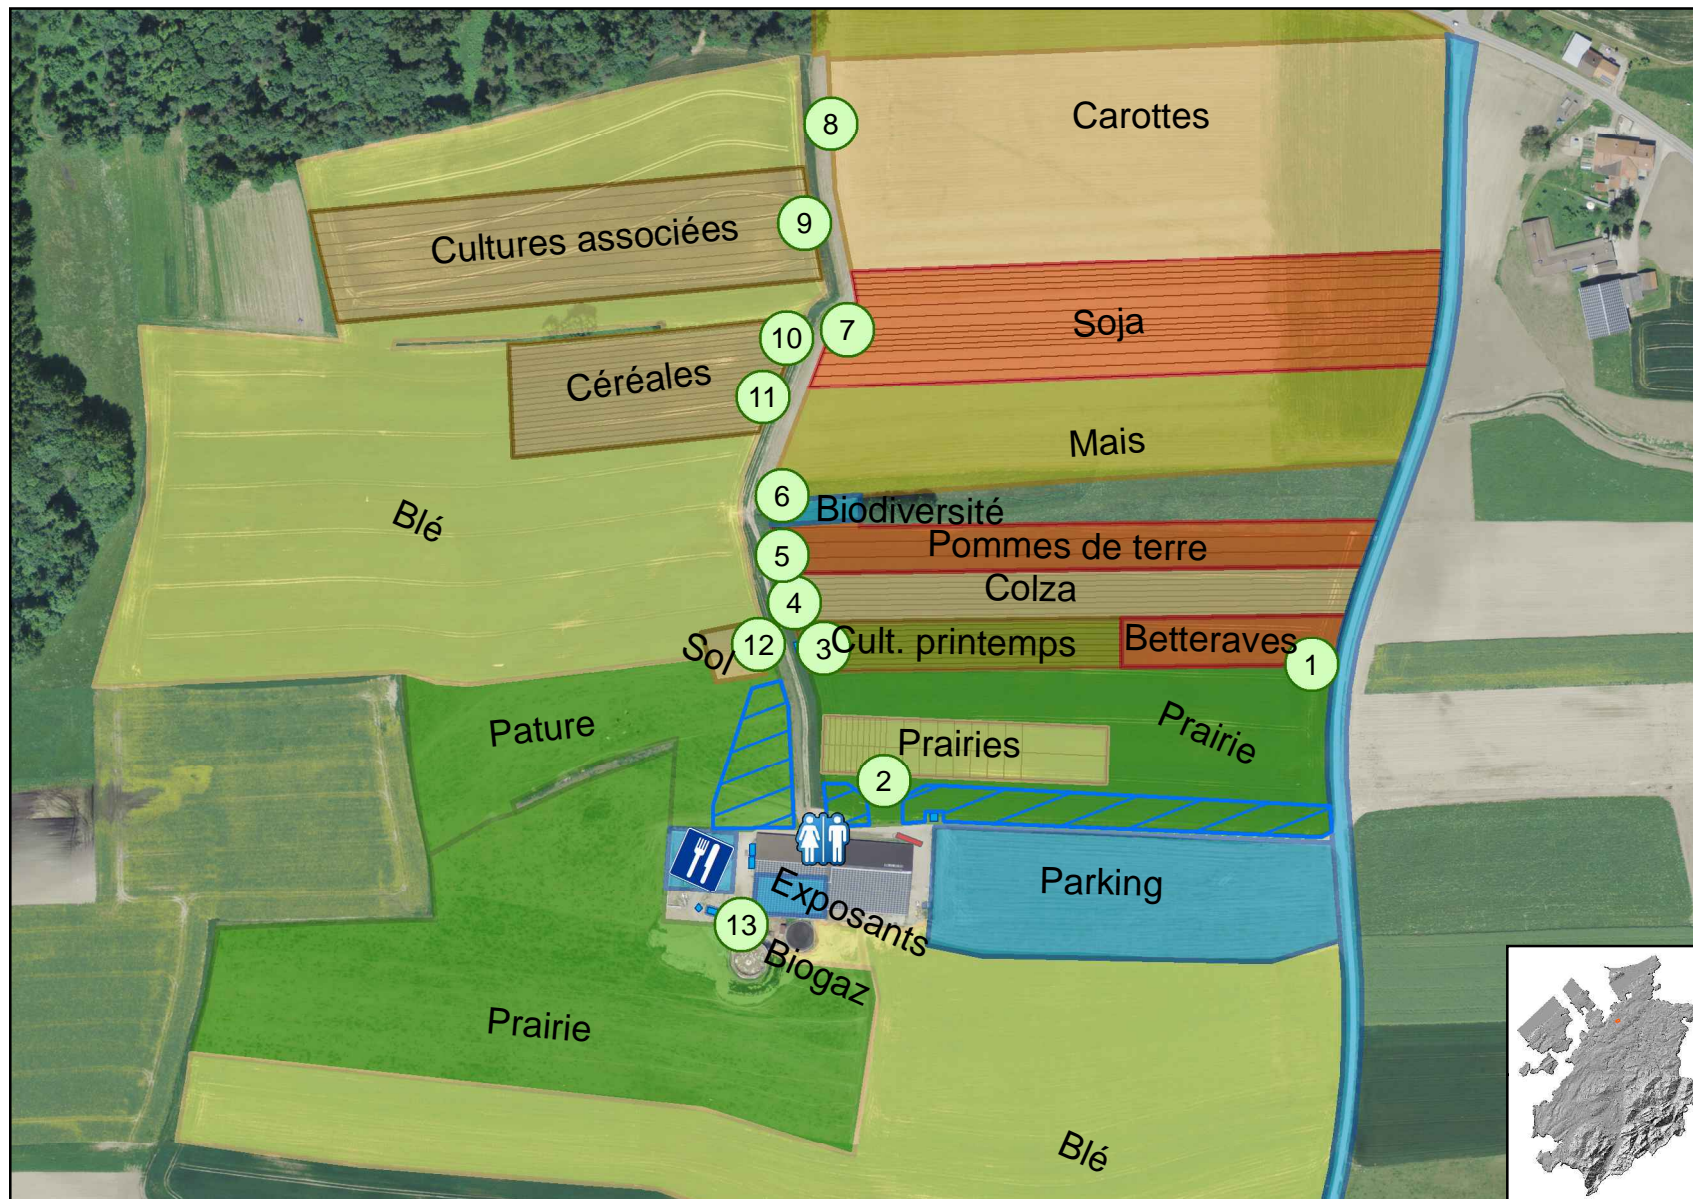

ETAT DE FRIBOURG  
STAAT FREIBURG

## Übersicht Posten und Kulturen

### Posten

- 1: Rübenanbau
- 2: Ackerfutterbau
- 3: Alternative Frühjahrskulturen
- 4: Raps
- 5: Kartoffeln
- 6: Förderung der Biodiversität
- 7: Maschinendemo Unkrautregulierung
- 8: Karotten
- 9: Mischkulturen
- 10: Weizen
- 11: Alternativen zu Weizen
- 12: Bodenfruchtbarkeit
- 13: Energie und Düngung

### Legende

-  Posten
-  Zelte
-  Mühle Rytz
-  Maschinenaussteller

0 60 120 m

Quellen: Bundesamt für Landestopografie und Kanton Freiburg